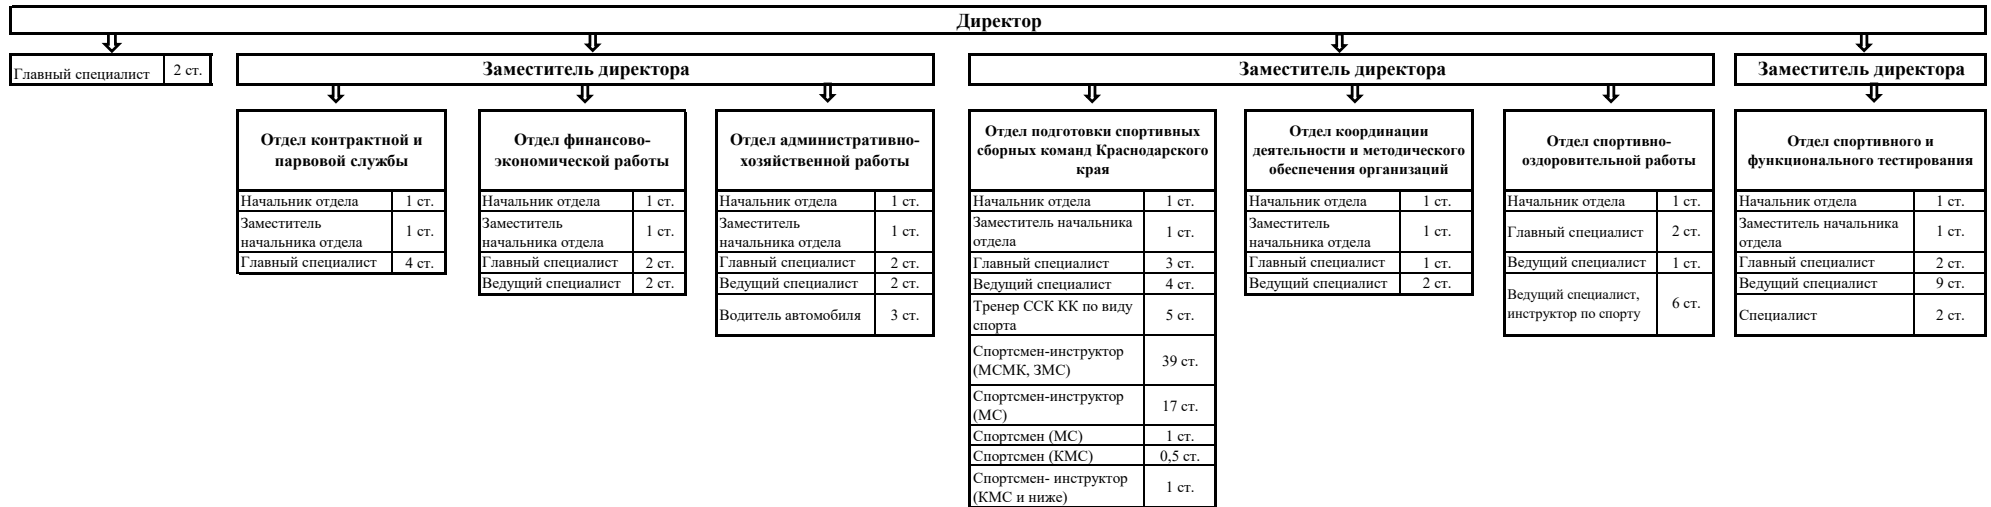

СТРУКТУРА
государственного бюджетного учреждения Краснодарского края
"Региональный центр спортивной подготовки сборных команд Краснодарского края"

За счет средств субсидии на финансовое обеспечение выполнения государственного задания на оказание государственных услуг (выполнения работ)